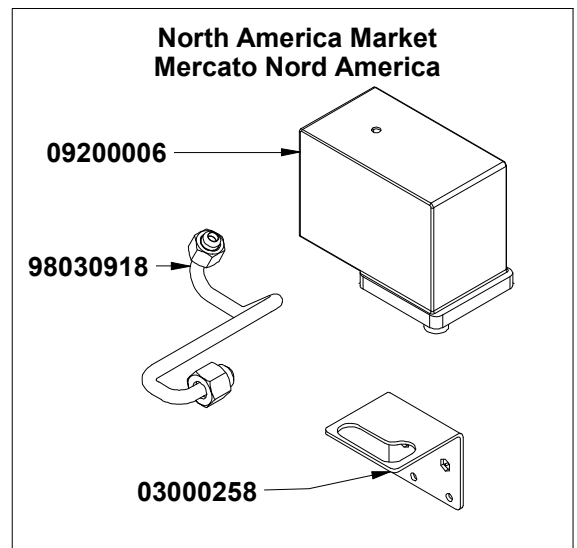

VERSIONE DIGIT
DIGIT VERSION

PARTI CALDAIA
BOILER PARTS