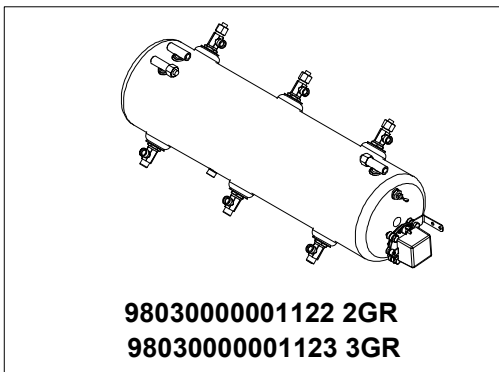

VERSIONE DIGIT
DIGIT VERSION

PARTI CALDAIA
BOILER PARTS