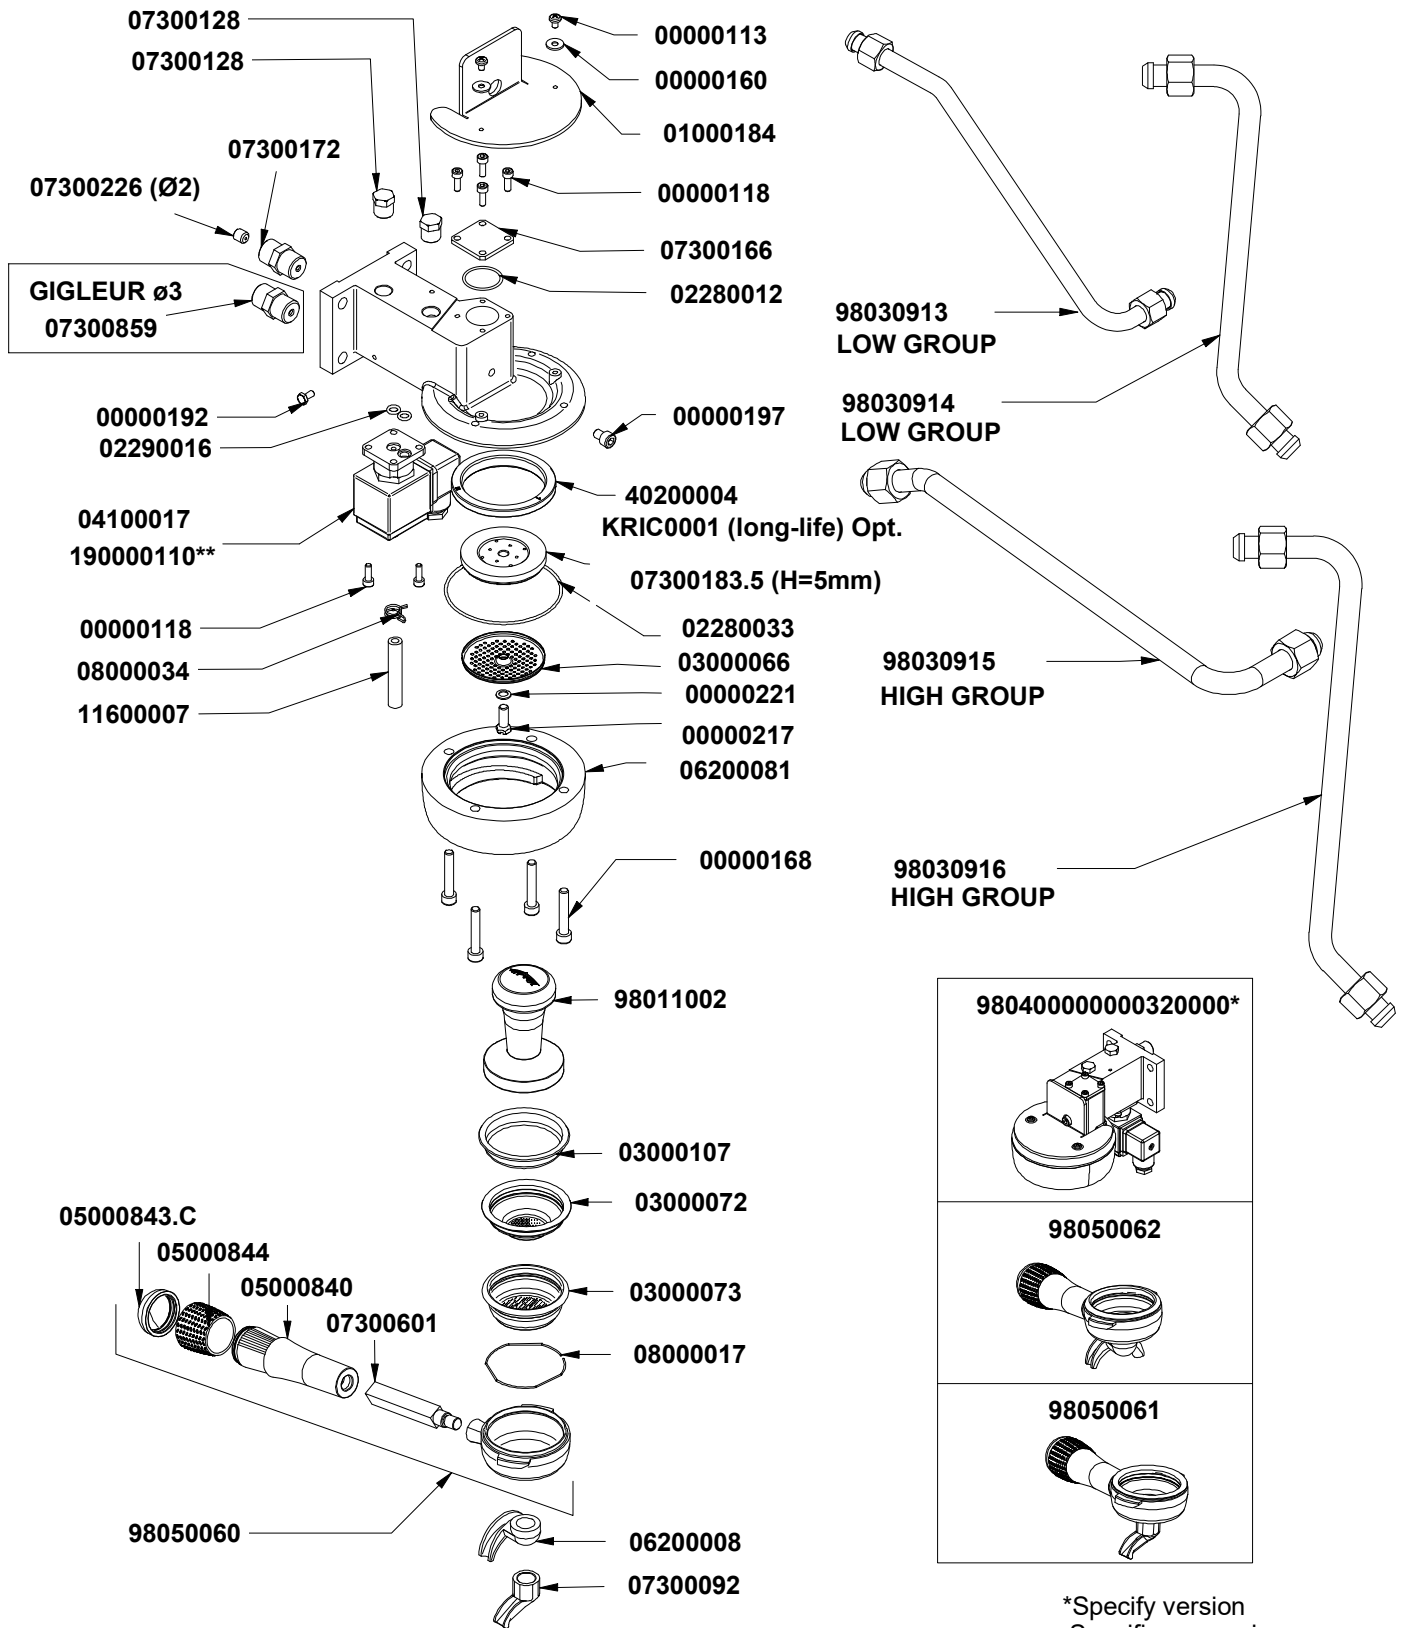

VERSIONE DIGIT
DIGIT VERSION

COMPONENTI GRUPPO EROGAZIONE
POURING GROUP PARTS

*Specify version
Specificare versione
**North America Market
Mercato Nord America