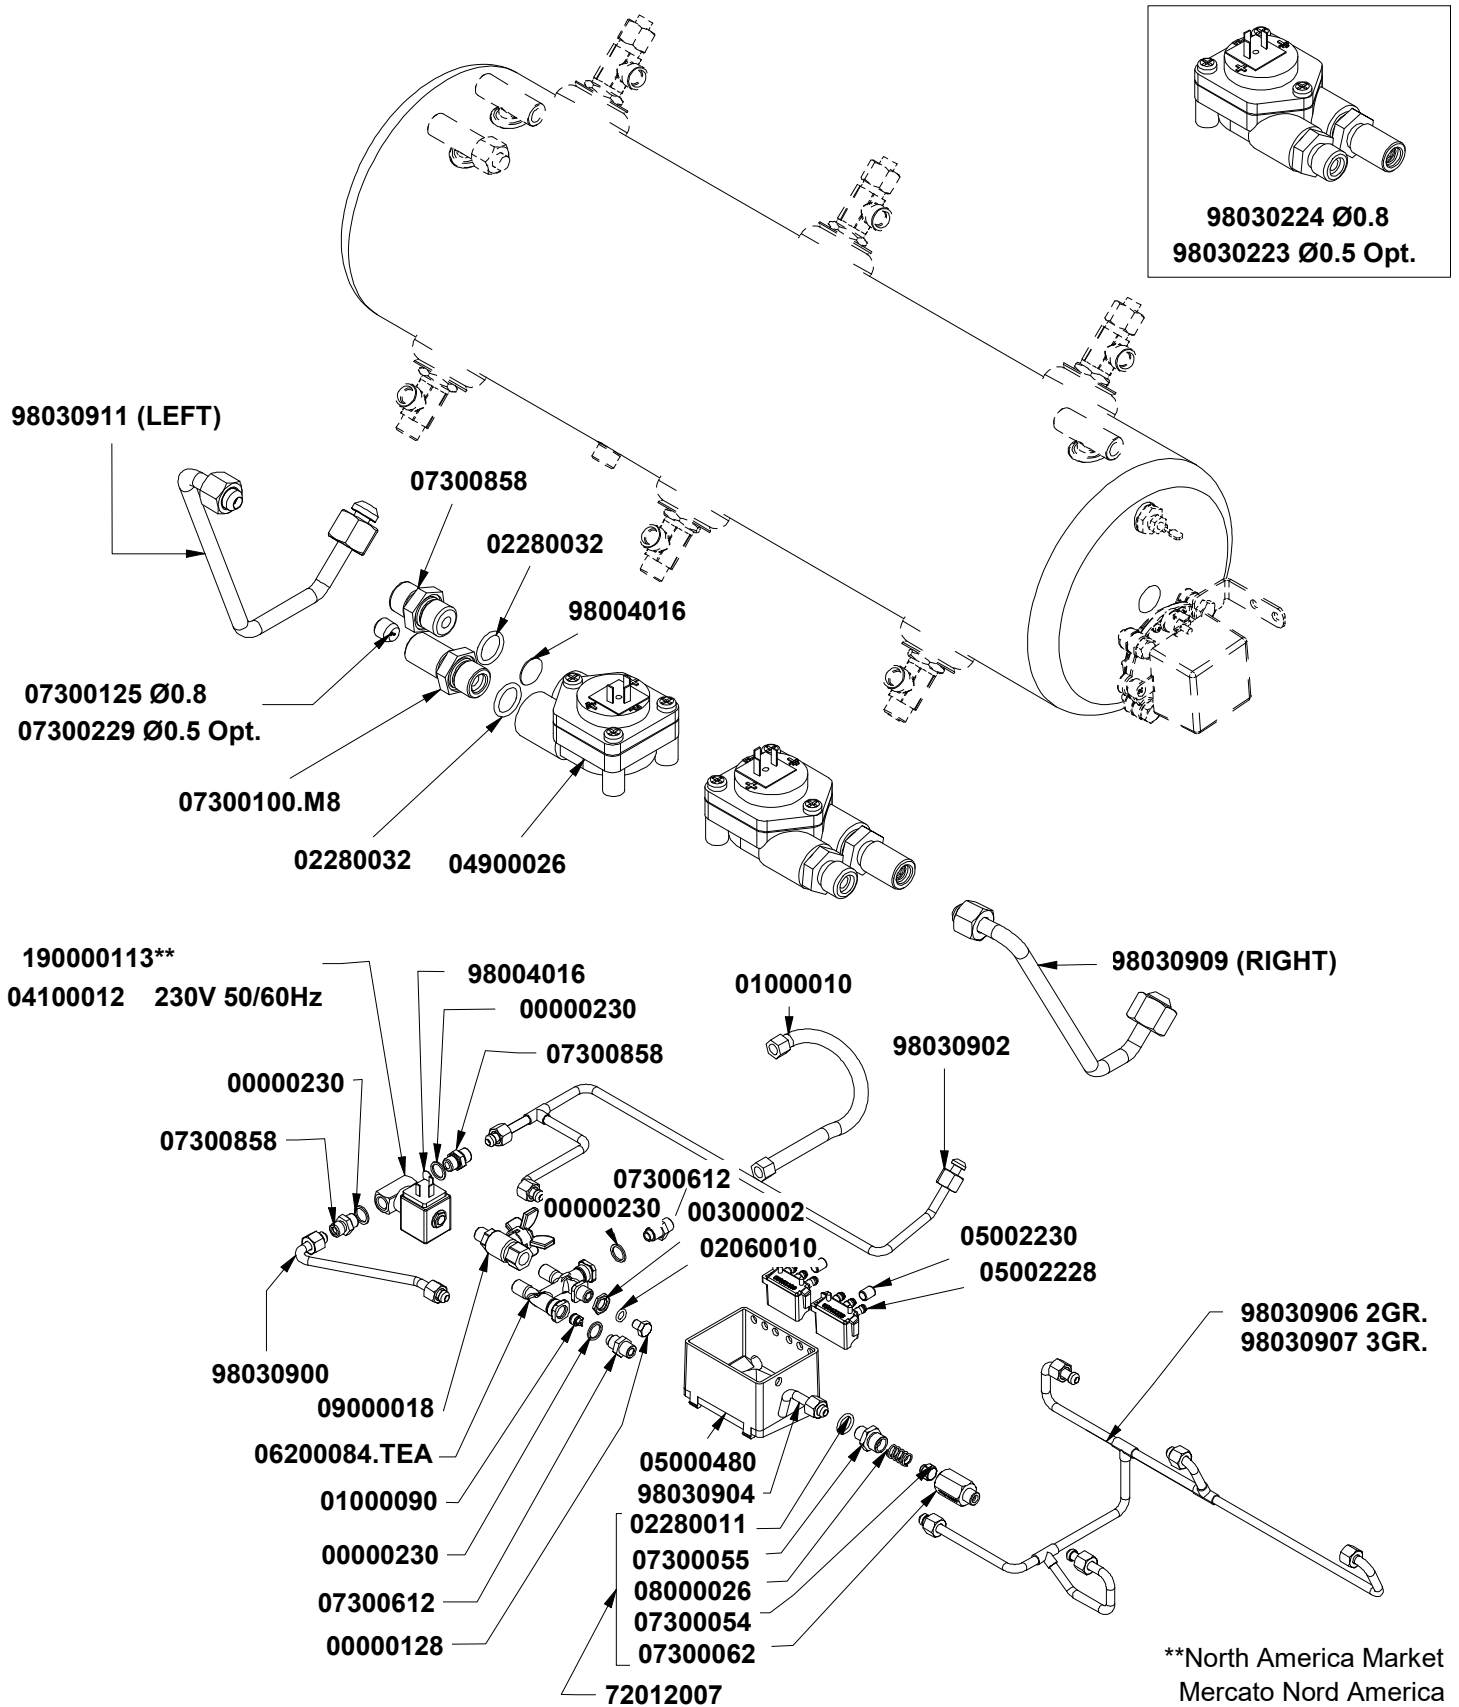

VERSIONE DIGIT
DIGIT VERSION

COMP. GRUPPO IDRAULICO
HYDRAULIC GROUP PARTS

INSPIRED BY YOUR PASSION.

T.08

VERSIONE DIGIT
DIGIT VERSION

COMP. GRUPPO IDRAULICO
HYDRAULIC GROUP PARTS

COD.	DESCRIPTION	DESCRIZIONE	VAL.
00000128	S/S HEX CAP SCREW M8x10 THREADED	VITE INOX M8x10 TE TUTTO FIL.	
00000230	COPPER WASHER SEAL 14X18X1.5	RONDELLA GUARNIZIONE RAME RICOTTO 14x18x1.5	
00300002	BRASS NUT 1/4 D3 CH18	DADO OT 1/4 SPESS.3 CH18 AGG. 22.07.96	
R00300002	KIT-BRASS NUT 1/4 D3 - 15Pcs	KIT-DADO OT 1/4 SPESS.3 - 15Pz	
01000010	S/S FLEXIBLE TUBE 1/4 FF L=320	TUBO FLESS.INOX 1/4-F.F. L=320	
R01000010	KIT-S/S FLEXIBLE TUBE 1/4 FF L=320 - 1Pcs	KIT-TUBO FLESS.INOX 1/4-F.F. L=320 - 1Pz	
01000090	RETAINING VALVE D10	VALVOLINA DI RITEGNO D.10	
R01000090	KIT-RETAINING VALVE D10 - 6Pcs	KIT-VALVOLINA DI RITEGNO D.10 - 6Pz	
02060010	COPPER O RING 8.3x13x1.9 ND8	OR RAME 8,3x13x1,9 DN8	
02280011	GASKET O RING R11 D19 EP 851	GUARN. OR R11 D19 EP 851	
R02280011	KIT-GASKET O RING R11 D19 EP - 25Pcs	KIT-GUARN. OR R11 D19 EP - 25Pz	
02280032	GASKET O RING 114 D15 EP 851	GUARN. OR 114 D.15 EP 851	
R02280032	KIT-GASKET O RING 114 D15 EP - 25Pcs	KIT-GUARN. OR 114 D.15 EP - 25Pz	
04100012	2WAY SOLENOID 1/4-1/4 220-230V50/60hz F1.5 UL TH2xM5	E.V. NC 2VIE 1/4-1/4 220-230V 50/60HZ VITON F1.5CE PIEDIN	
R04100012	KIT-2WAY SOLENOID 1/8-1/8 1/8 240V50/60hz F3 - 1Pcs	KIT-E.V. NC 2VIE 1/4-1/4 220-230V 50/60HZ VITON- 1Pz	
04900026	BRASS FLOWMETER 1/4-1/4GAS -ATT. HEAD 2,8x0,5F 1,2 "	DOSATORE VOLUMETRICO OTT. 1/4-1/4GAS -ATT. TEST.2,8	
05000480	DRAIN TRAY VA358	VASCETTA SCARICO VA358	
05002228	DISCHARGE MANIFOLD DISPENSING GROUP	COLLETTORE SCARICO GRUPPI EROG	
05002230	DRAIN RUBBER PLUG D8 x 05002228	TAPPO GOMMA SCARICO D.8 x 05002228	
06200084.TEA	5WAY MANIFOLD AURELIA OT-57 USA TEA	CROCIERA 5 VIE "AURELIA" OT-57 USA + TEATURA	
07300054	SMALL PISTON 012X4 NEPLAX/RIT	PISTONCINO 012X4 NEPLAX/RIT *AGG. 24.11.93	
07300055	SPRING HOLDER PLUG 3/8"-1/4"	TAPPO PORTAMOLLA 3/8"-1/4" *AGG. 14.06.99	
07300062	NEPLAX/RETURN BODY VLVE AT DA 1/4 GAS ADD.23.06.9	CORPO VALVOLA NEPLAX/RITEGNO AT. DA 1/4 GASAGG.23	
07300100.M8	DISCHARGE ATTACHMENT 1/4 1/4 + INT M8 OT-57 USA	ATTACCO SCAR. 1/4-1/4 + INT M8 OT-57 USA	
R07300100.M8	KIT-DISCHARGE ATTACHMENT 1/4 1/4 + INT - 8Pcs	KIT-ATTACCO SCAR. 1/4-1/4 + INT M8 - 8Pz	
07300125	GIGLEUR M8x8 F.0,8 OT-57 +TEA	GIGLER M8x8 F.0,8 OT-57 +TEA	
R07300125	KIT-GIGLEUR M8x8 F.0,8 +TEA - 15Pcs	KIT-GIGLER M8x8 F.0,8 - 15Pz	
07300229	GIGLEUR M8X8 F.0,5 OT-57 + TEA	GIGLER M8x8 F.0,5 OT-57 +TEA	
R07300229	KIT-GIGLEUR M8X8 F.0,5 + TEA - 15Pcs	KIT-GIGLER M8x8 F.0,5 - 15Pz	
07300612	FITTING 1/4 1/4 GAS WITH ORING + RETURN VALVE LOCK	RACCORDO 1/4 1/4 GAS CON OR + BLOCCA VALVOLINARIT	
07300858	FITTING 1/4M-1/4M OT-57 USA	RACCORDO 1/4M-1/4M OT-57 USA	
R07300858	KIT-FITTING 1/4M-1/4M - 15Pcs	KIT-RACCORDO 1/4M-1/4M - 15Pz	
08000026	CALIBRATED SPRING D11.4 F1.5 5.25S NEPLAX VALVE 95	MOLLA TARATA D 11.4 F1.5 5.25SVALVOLA NEPLAX 95	
09000018	DISPENSING SPHERE TAP 1/4 M-F "BUTTERFLY"	RUBINET. SFERA DISTRIBUTORE 1/4 M-F A FARFALLA	
190000113	2 WAYS SOLENOID 1/4-1/4 208-240V 60Hz FKM F1.5 UL NSF	E.V. NC 2VIE 1/4-1/4 208-240V 60Hz FKM F1,5 UL NSF	
72012007	COMPLETE NEPLAX VALVE 14,5 bar	VALVOLA NEPLAX COMPLETA 14,5BAR	
R72012007	KIT-COMPLETE NEPLAX VALVE 14,5 bar - 1Pcs	KIT-VALVOLA NEPLAX COMPLETA 14,5BAR - 1Pz	
98004016	S/S FILTER D12	FILTRO INOX DIAM. 12	
R98004016	KIT-S/S FILTER D12 - 25Pcs	KIT-FILTRO INOX DIAM. 12 - 25Pz	
98030223	FLOWMETER ASSEMBLY GIGLEUR 0,5	ASSIEME DOSATORE VA358 DIGIT AURELIA18 V-DGTGIGLE	
98030224	FLOWMETER ASSEMBLY GIGLEUR 0,8	ASSIEME DOSATORE VA358 DIGIT AURELIA18 V-DGTGIGLE	
98030900	VALVE LEVEL - MANIFOLD TUBE VA358	TUBO E.V. LIVELLO-CROCIERA VA358	
98030902	TUBE LOADING BOILER VA358	TUBO CARICO CALDAIA VA358	
98030904	DRAIN TUBE NEPLAX VA358	TUBO SCARICO NEPLAX VA358	
98030906	MANIFOLD 2GR VA358	CROCIERA 2GR. VA358	
98030907	MANIFOLD 3GR VA358	CROCIERA 3GR. VA358	
98030909	RIGHT FLOWMETER - BOILER TUBE VA358	TUBO DOSATORE DX - CALDAIA VA358	