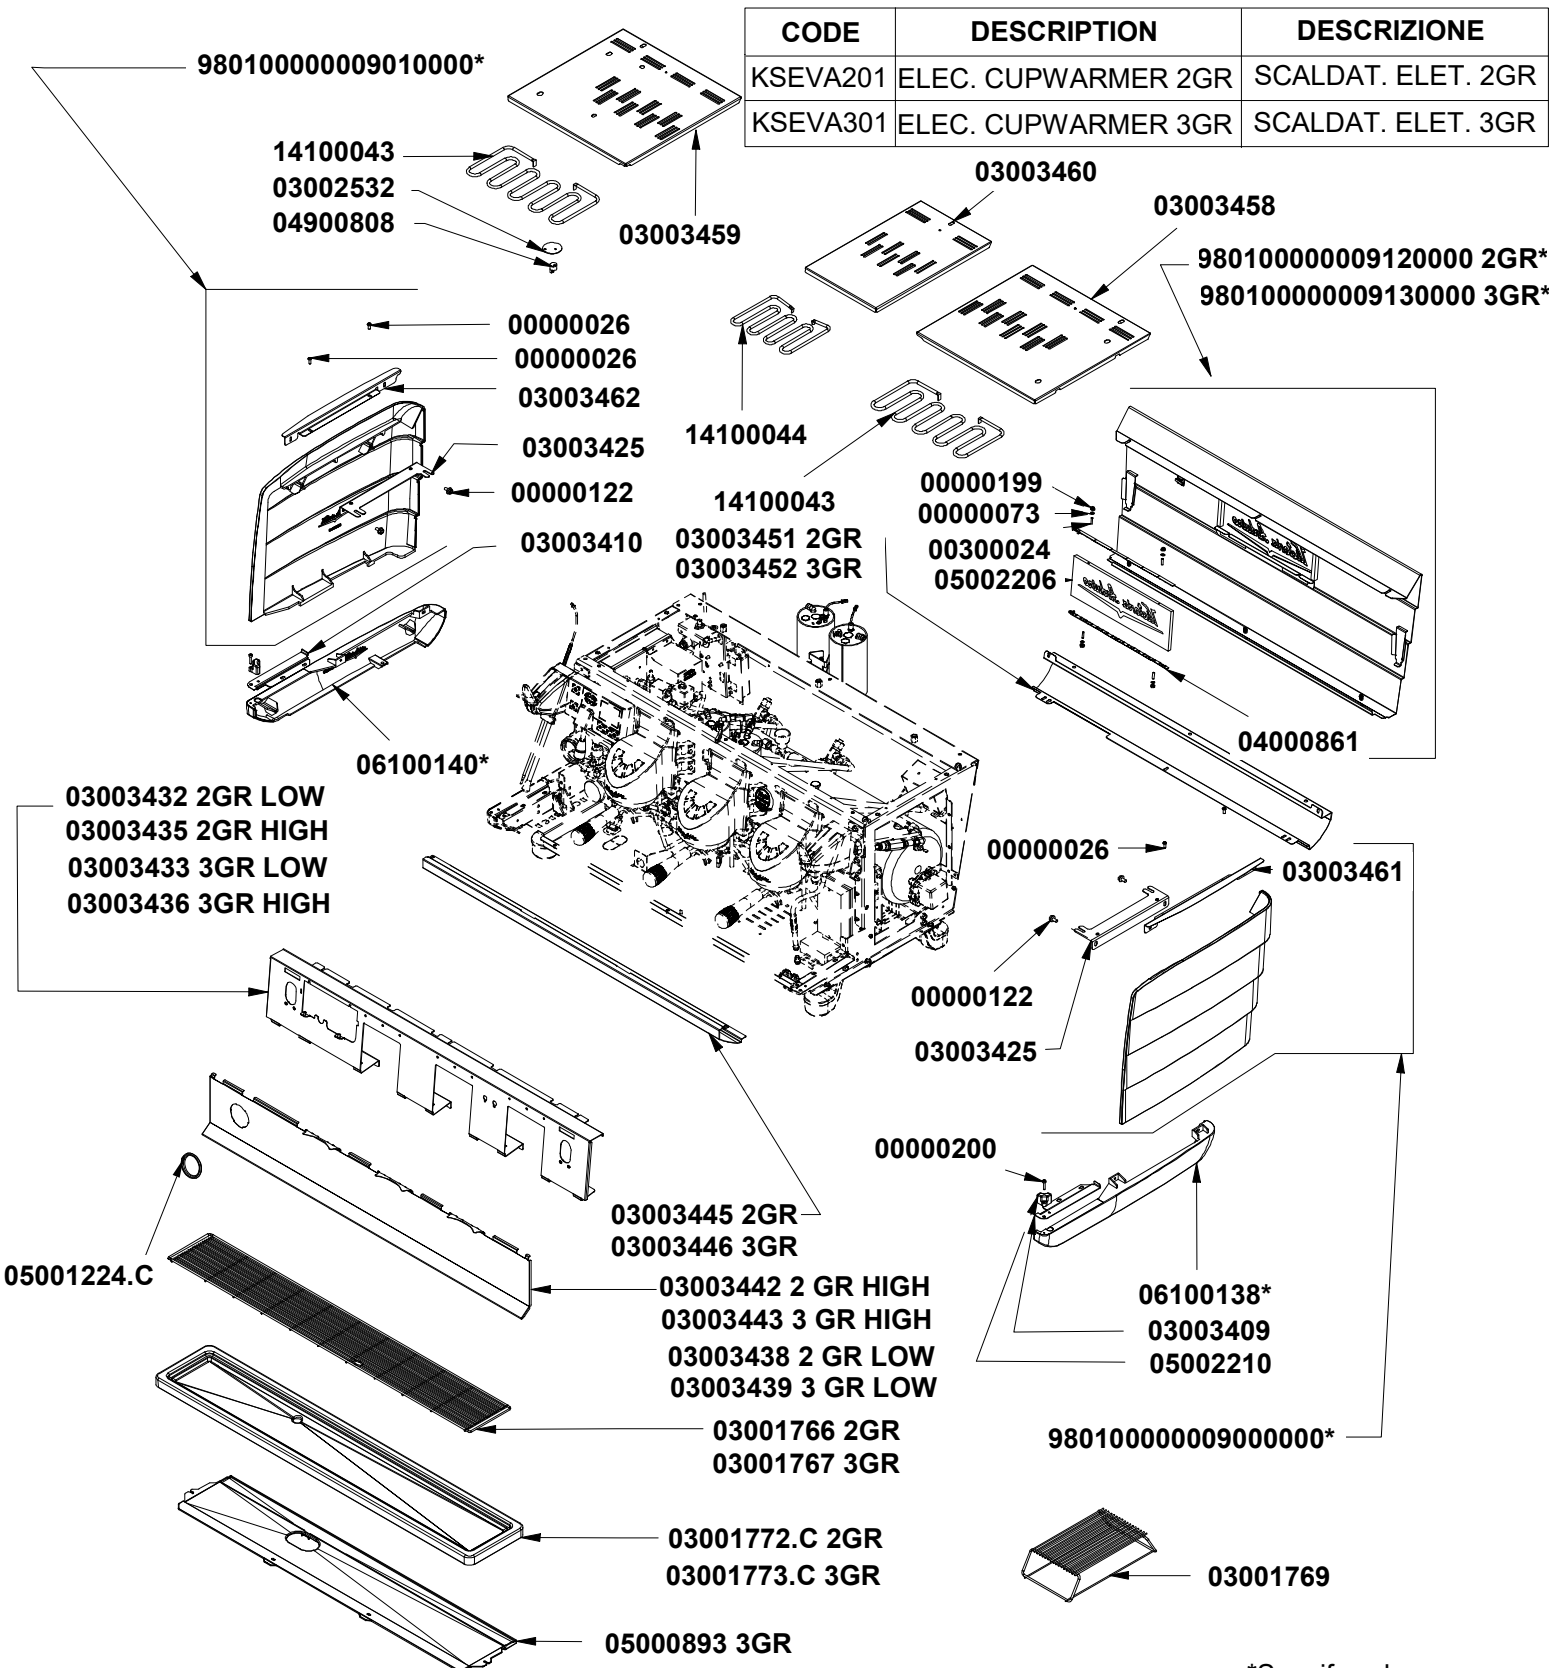

03001531

VERSIONE DIGIT
DIGIT VERSION

COMPONENTI GRUPPO CARENA

CABINET PARTS

CODE	DESCRIPTION	DESCRIZIONE
KSEVA201	ELEC. CUPWARMER 2GR	SCALDAT. ELET. 2GR
KSEVA301	ELEC. CUPWARMER 3GR	SCALDAT. ELET. 3GR

*Specify color
Specificare colore