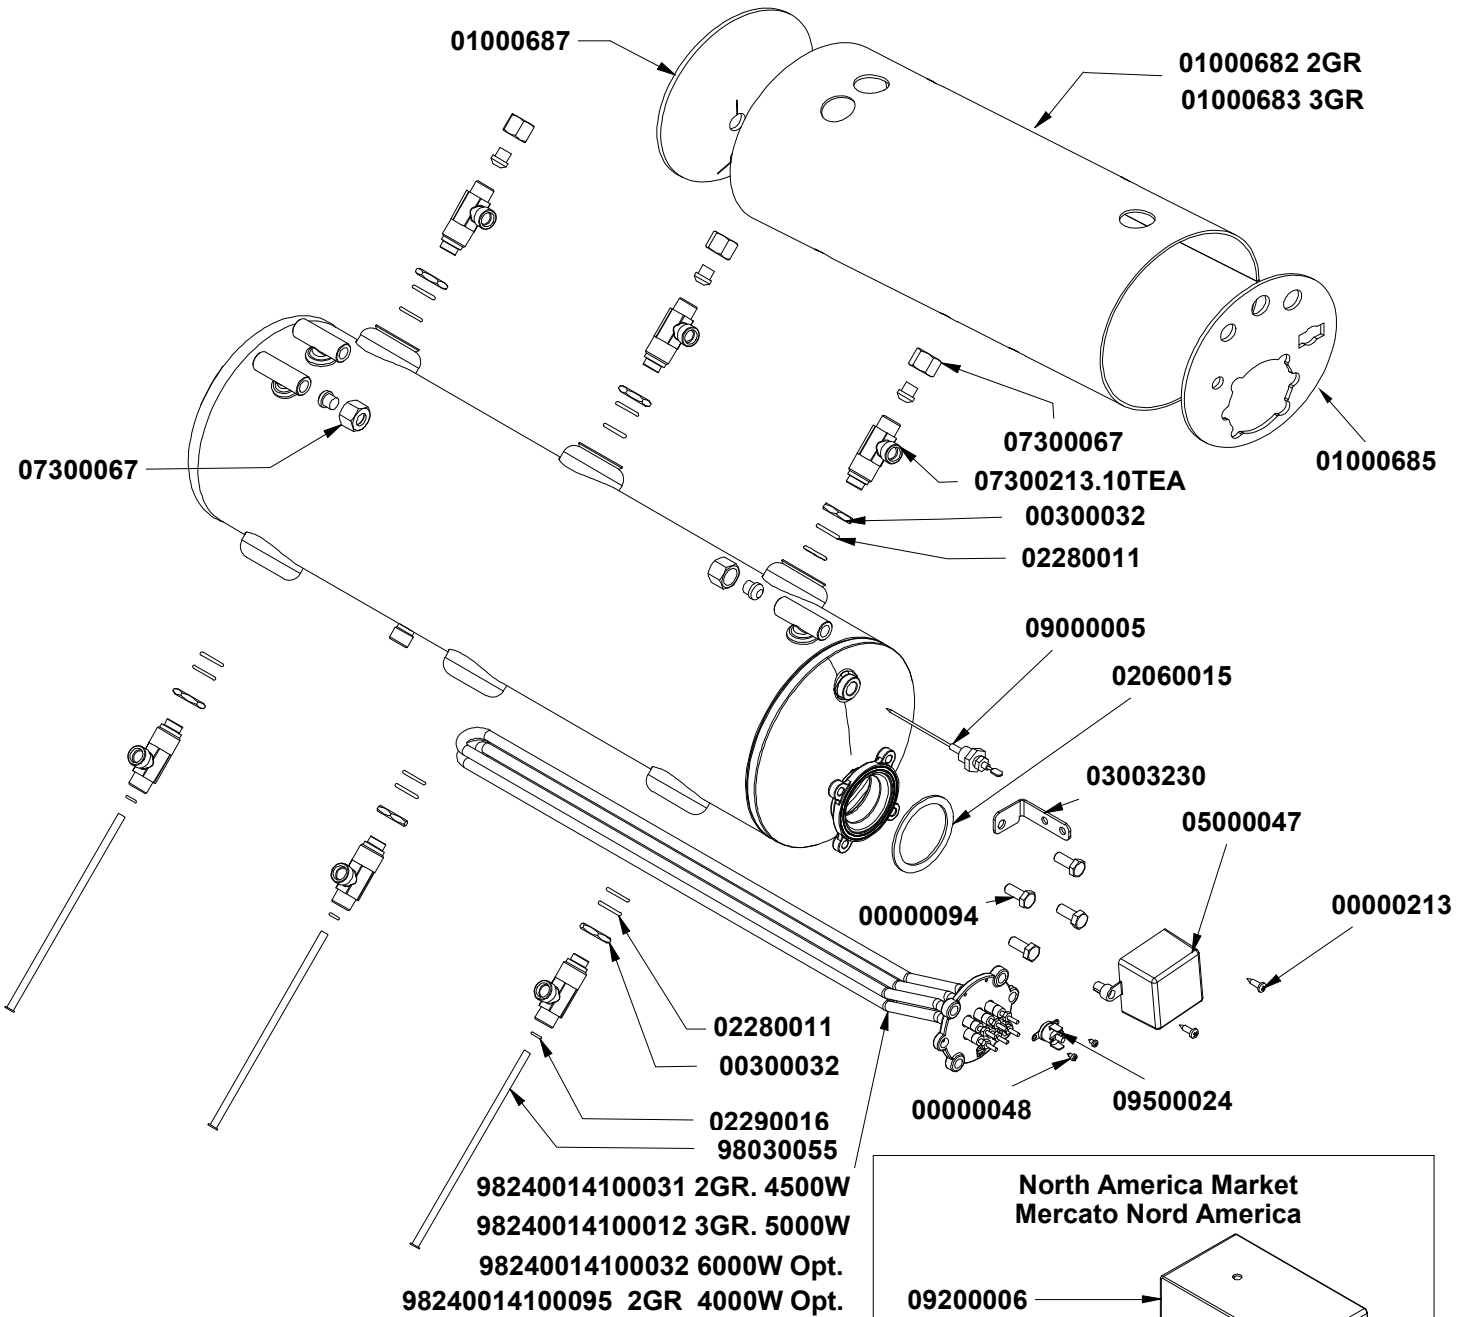

VERSIONE DIGIT
DIGIT VERSION

PARTI CALDAIA
BOILER PARTS