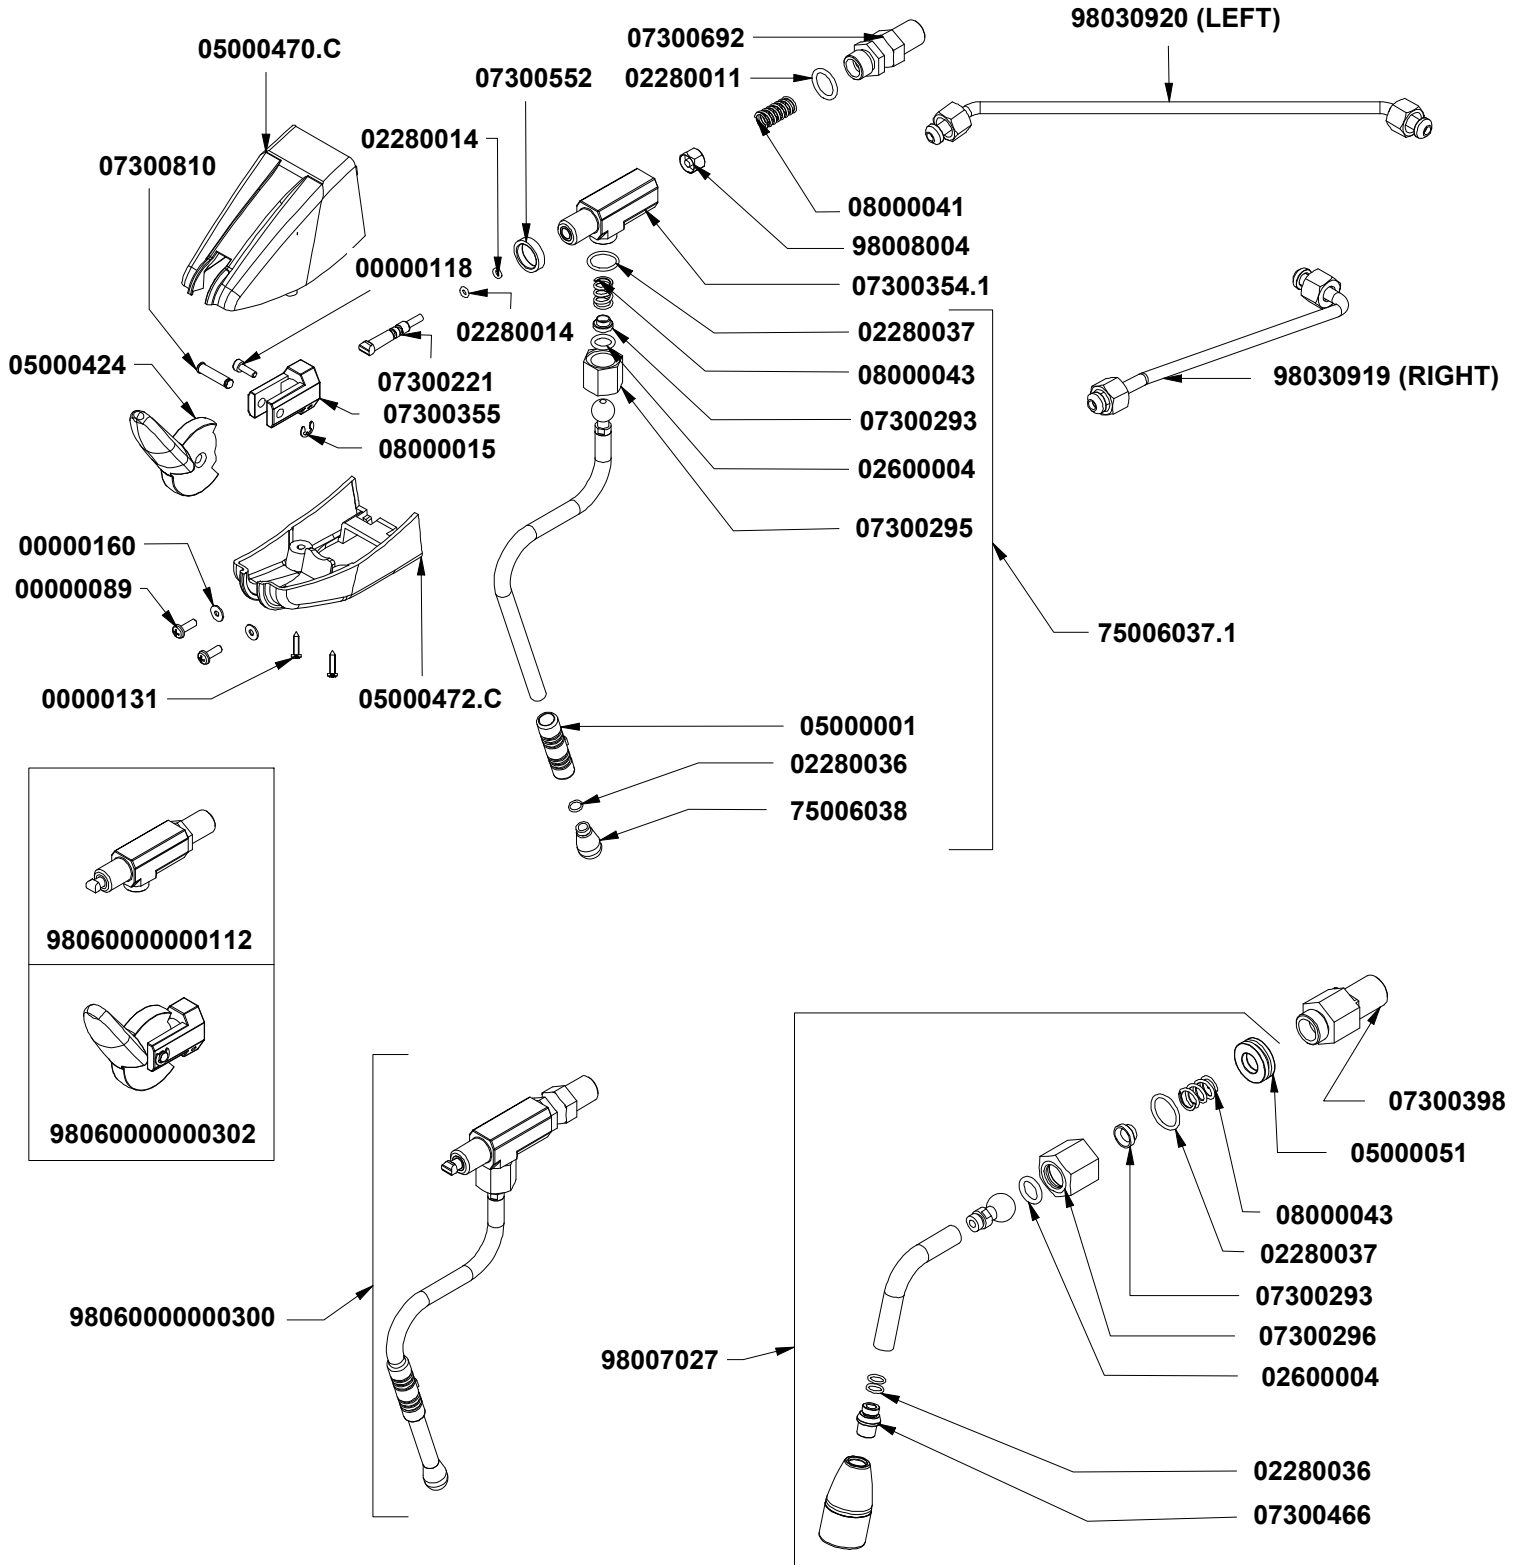

VERSIONE DIGIT
DIGIT VERSION

COMP. VAPORE E ACQUA CALDA
STEAM & HOT WATER PARTS