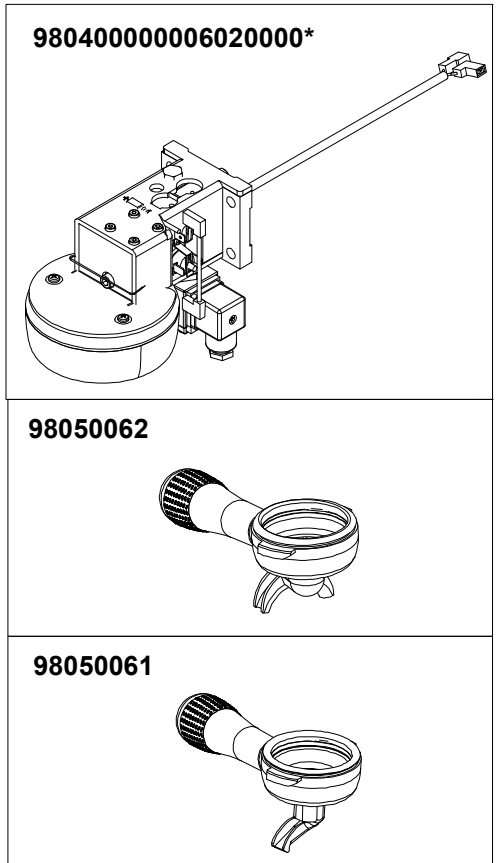

VERSIONE T3
T3 VERSION

COMPONENTI GRUPPO EROGAZIONE DAL 03/07/2
POURING GROUP PARTS SINCE 03/07/23

* Specify version
Specificare versione
**North America Market
Mercato Nord America

INSPIRED BY YOUR PASSION.

T.03bis