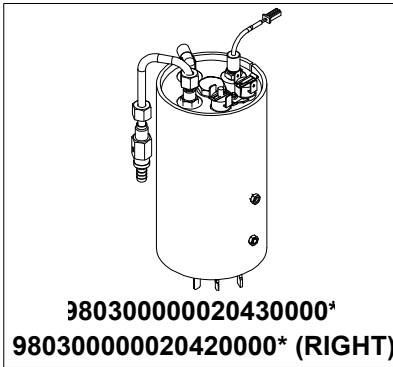

VERSIONE T3
T3 VERSION

PARTI CALDAIE DAL 03/07/23
BOILERS PARTS SINCE 03/07/23

*Specify version
Specificare versione
**North America Market
Mercato Nord America