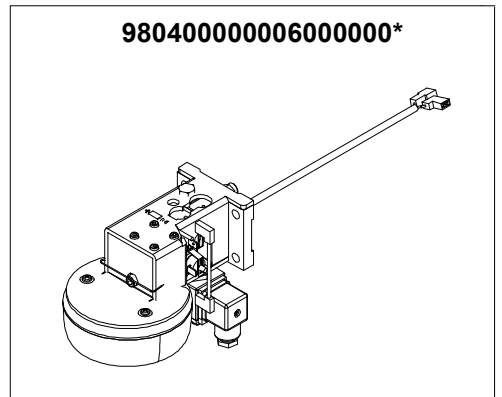

T3 VERSION

T3 VERSION

COMPONENTI GRUPPO EROGAZIONE FINO A 02/07/23

POURING GROUP PARTS UNTIL 02/07/23

* Specify version
Specificare versione
**North America Market
Mercato Nord America

INSPIRED BY YOUR PASSION.

T.03