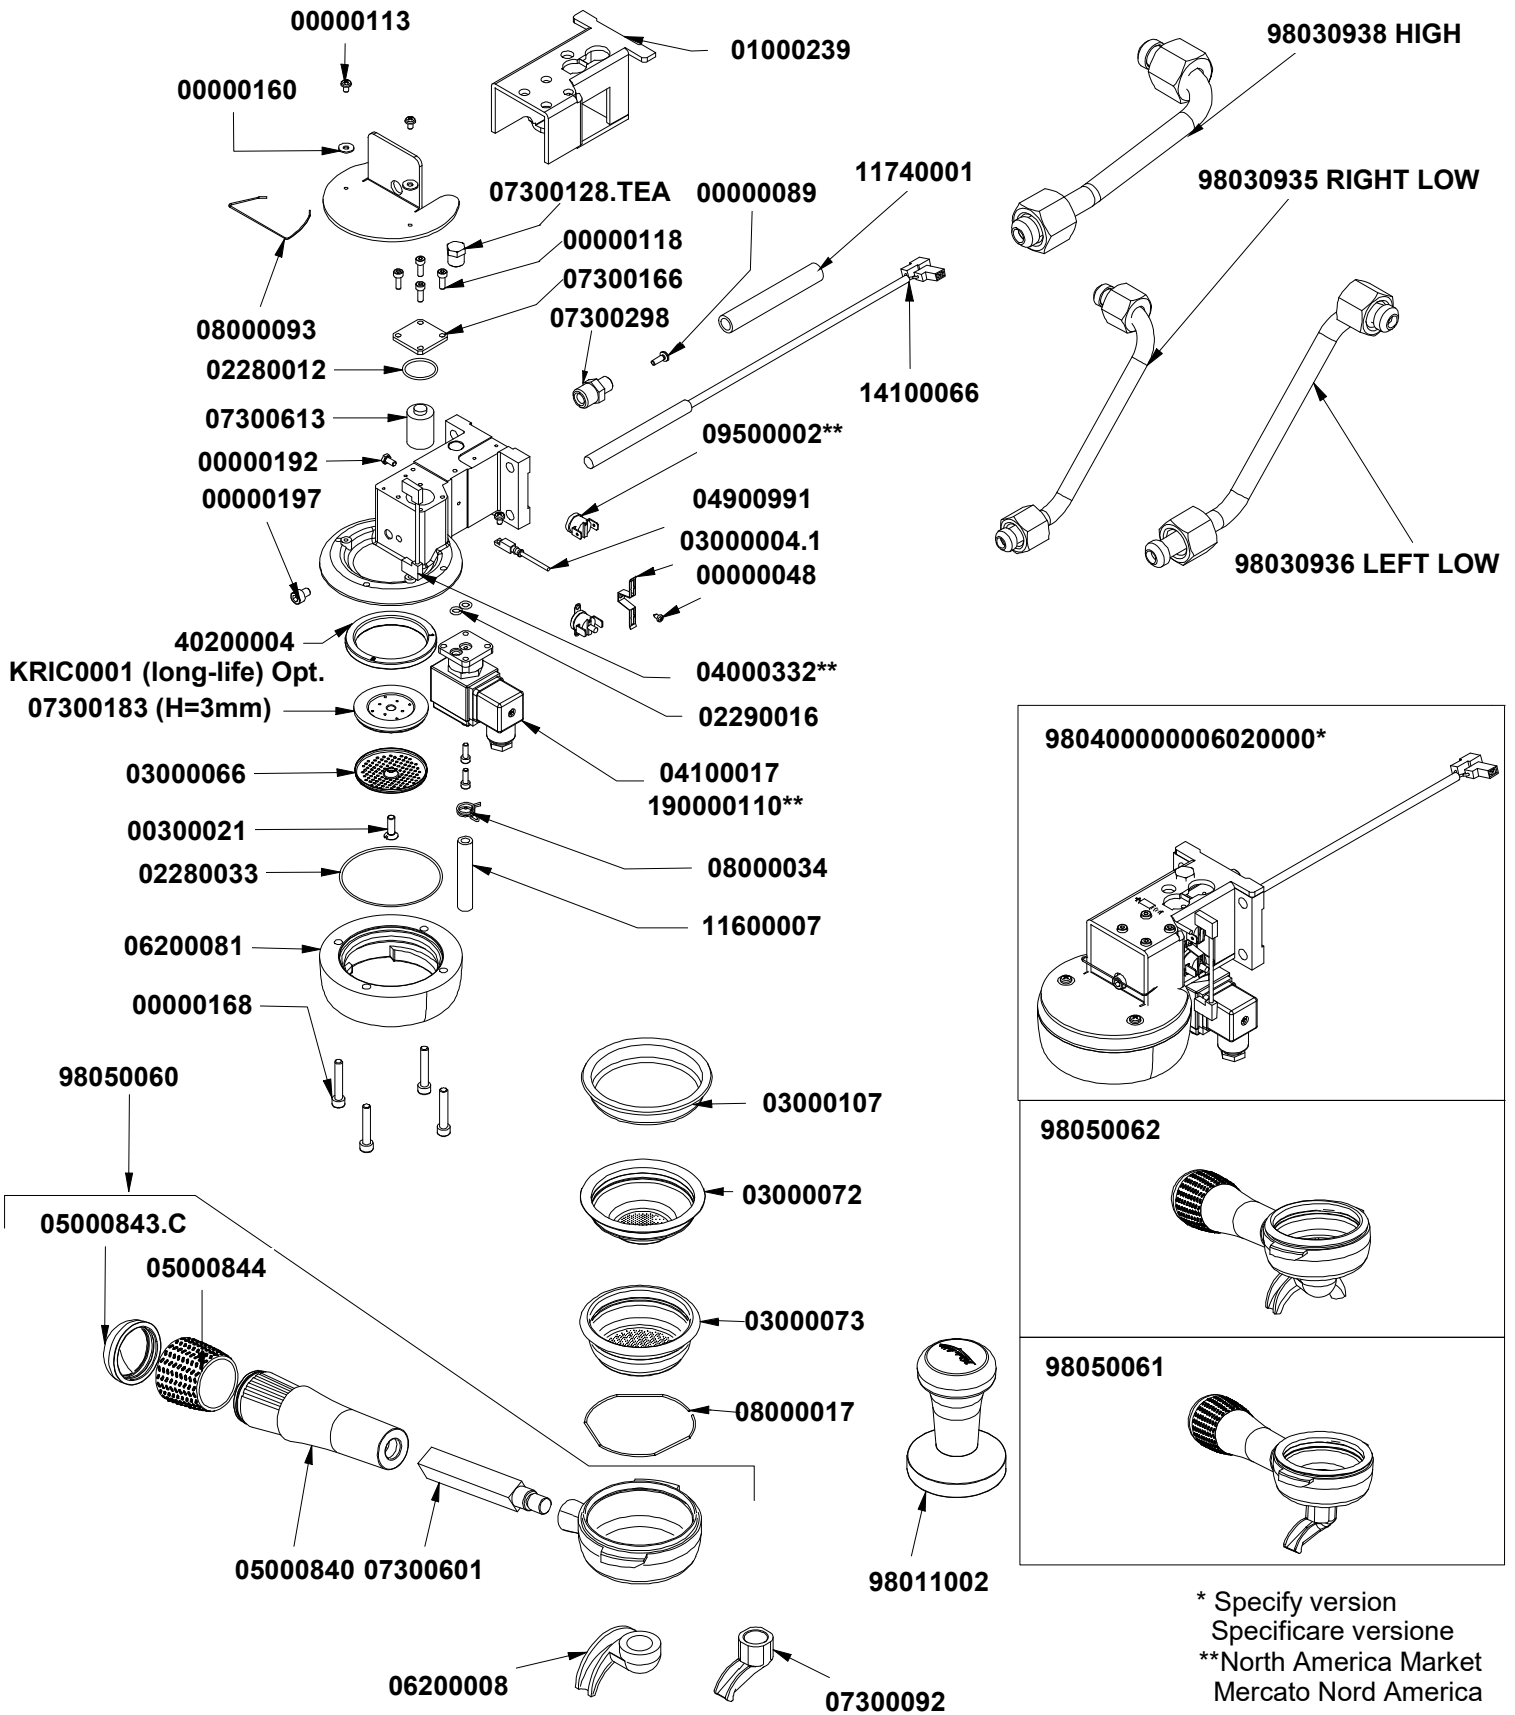

VERSIONE T3
T3 VERSION

COMPONENTI GRUPPO EROGAZIONE DAL 03/07/2
POURING GROUP PARTS SINCE 03/07/23

* Specify version
Specificare versione
**North America Market
Mercato Nord America

INSPIRED BY YOUR PASSION.

T.03bis