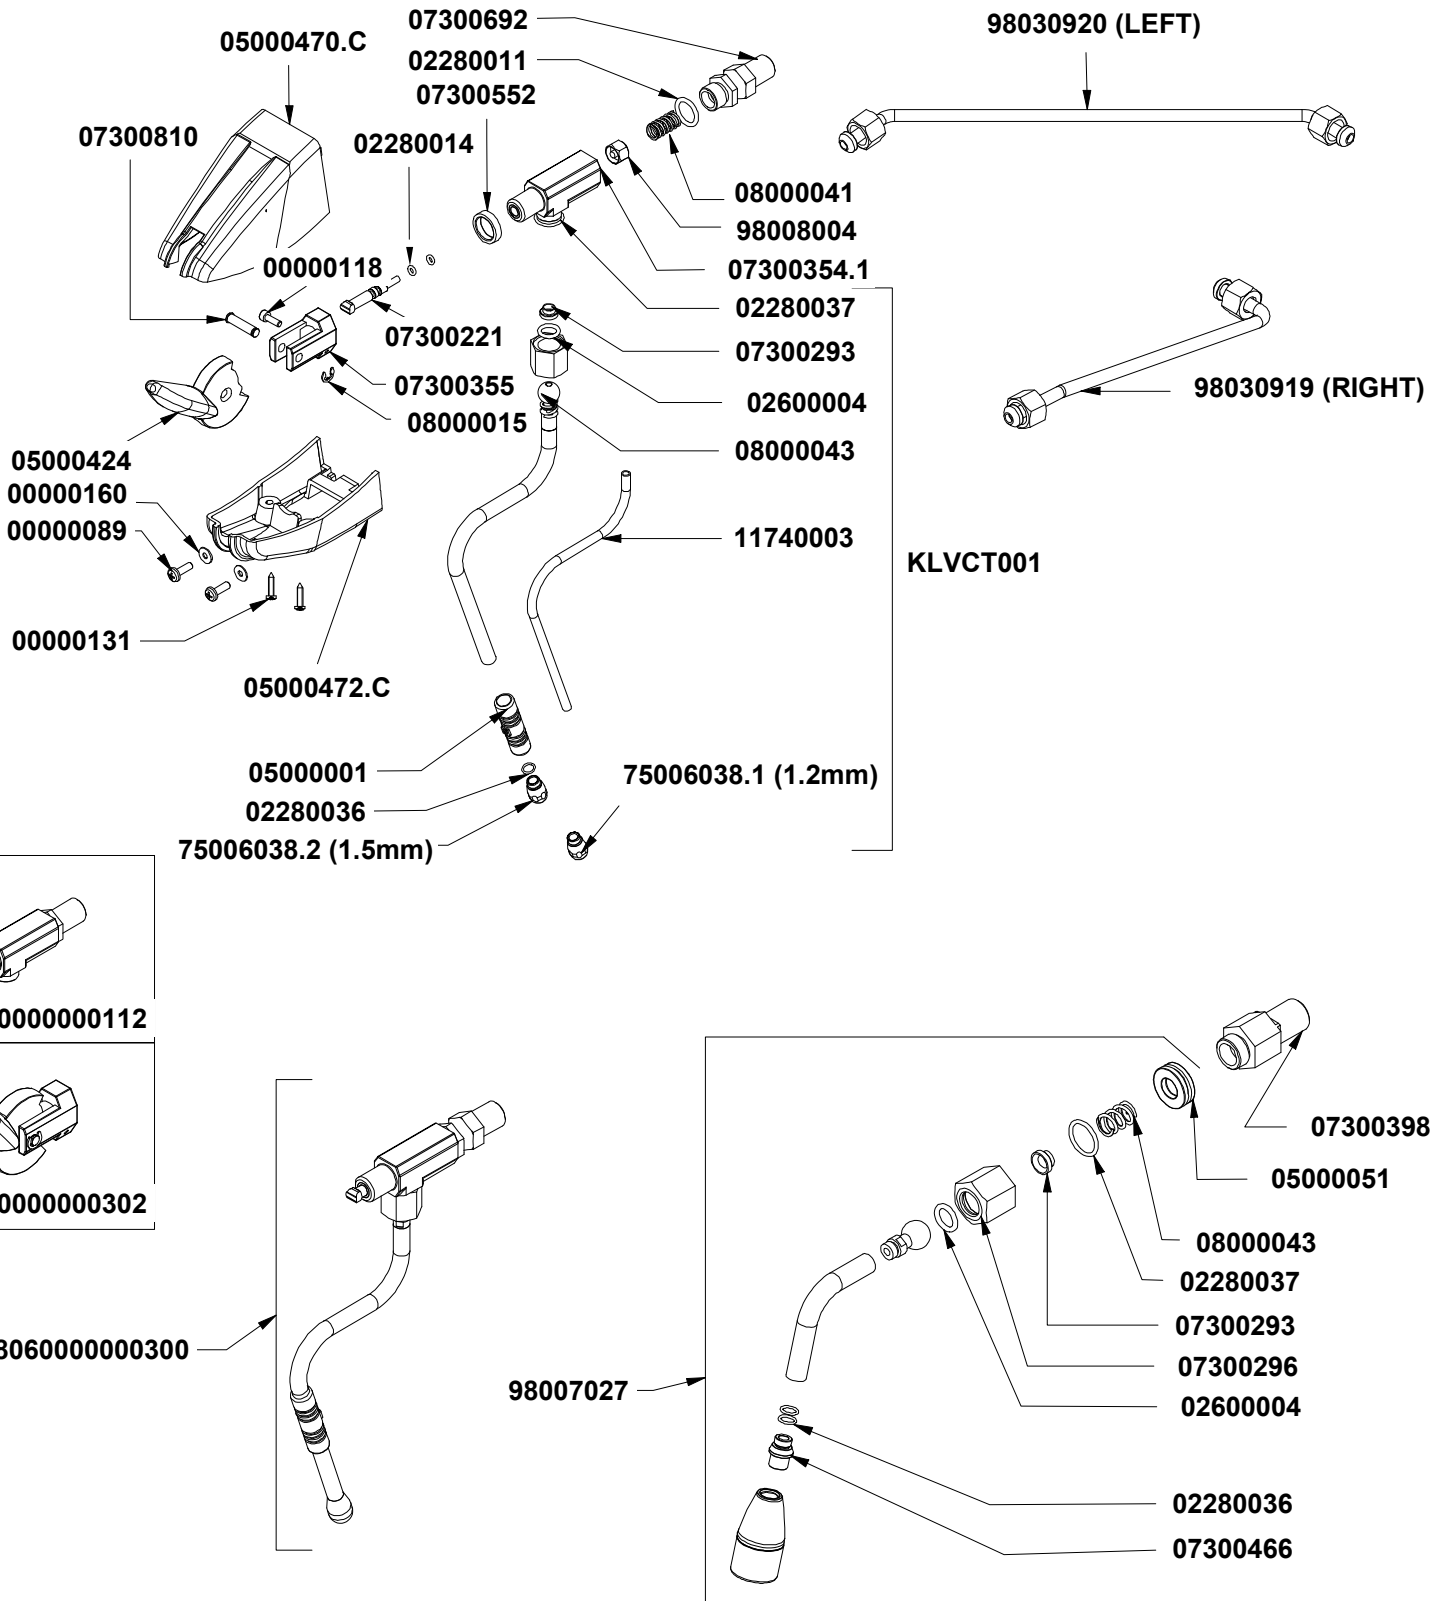

VERSIONE T3
T3 VERSION

COMP.VAPORE E ACQUA CALDA
STEAM & HOT WATER PARTS