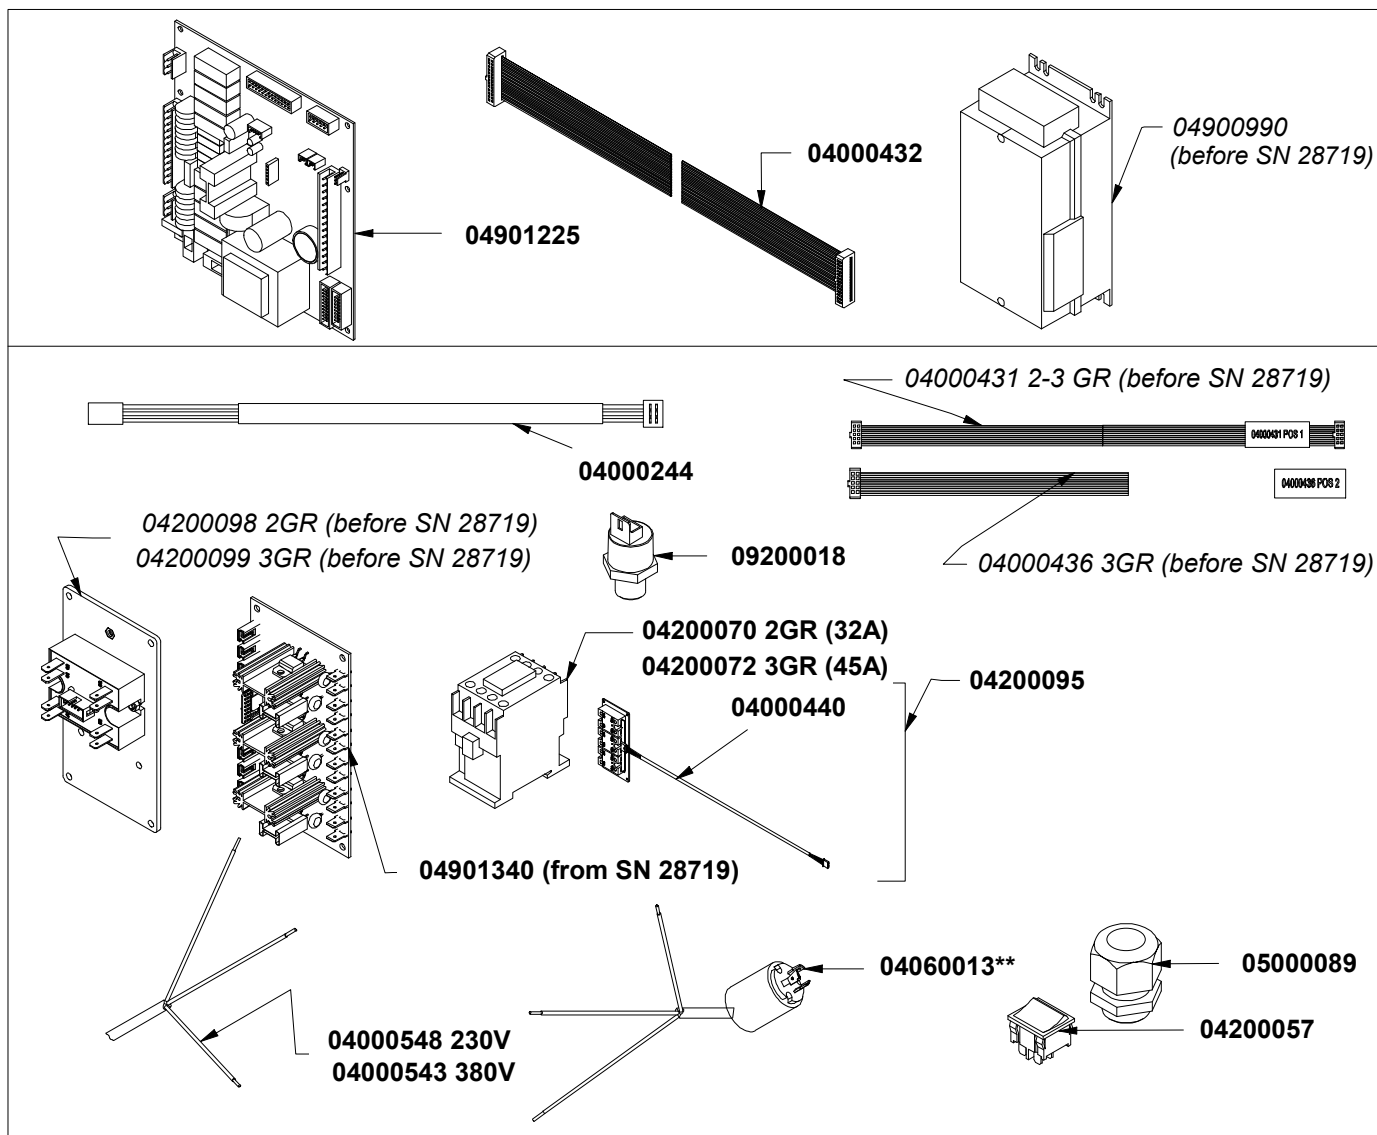

VERSIONE T3

T3 VERSION

COMP. ELETTRICI ED ELETTRONICI

ELECTR. AND ELECTRICAL PARTS

CODE	DESCRIPTION	DESCRIZIONE
04000478	Wiring lights transformer	Cablaggio trasformatore luci
04000473	Rear wiring lights	Cablaggio luci retro
04000462	Additional wiring 2GR	Cablaggio supplementare 2GR
04000405	Addition wiring doser 3GR	Cablaggio supplementare dosatori 3GR
04000404	Addition wiring doser 2GR	Cablaggio supplementare dosatori 2GR
04000463	Unified wiring T3 3GR	Cablaggio unificato T3 3GR
04000387	Cupwarmer wiring 3GR	Cablaggio scaldatazze 3GR
04000386	Cupwarmer wiring 2GR	Cablaggio scaldatazze 2GR
04000381	CSA pressure switch wiring relay	Cablaggio CSA pressostato relé
04000340	Bridge transformer power from 380V to 230V	Ponticello trasf. alimentazione da 380V a 230V

**North America Market
Mercato Nord America

INSPIRED BY YOUR PASSION.

T.I.O