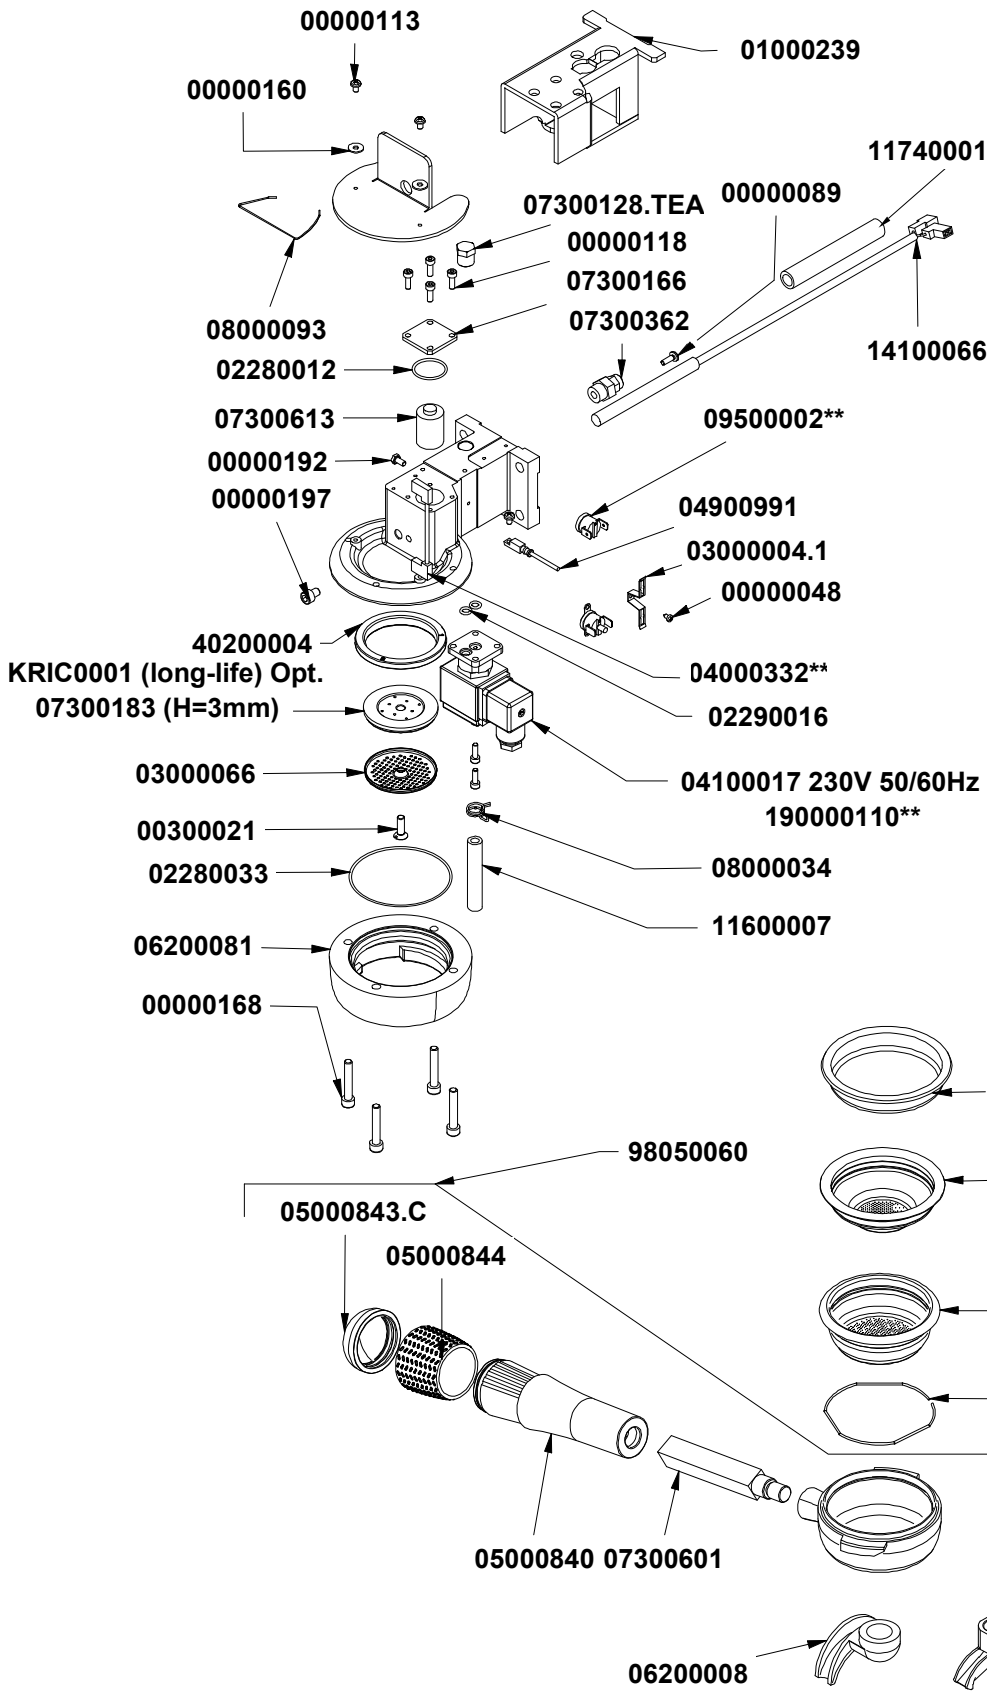

T3 VERSION

T3 VERSION

COMPONENTI GRUPPO EROGAZIONE FINO A 02/07/23

POURING GROUP PARTS UNTIL 02/07/23

* Specify version
Specificare versione
**North America Market
Mercato Nord America

INSPIRED BY YOUR PASSION.

T.03