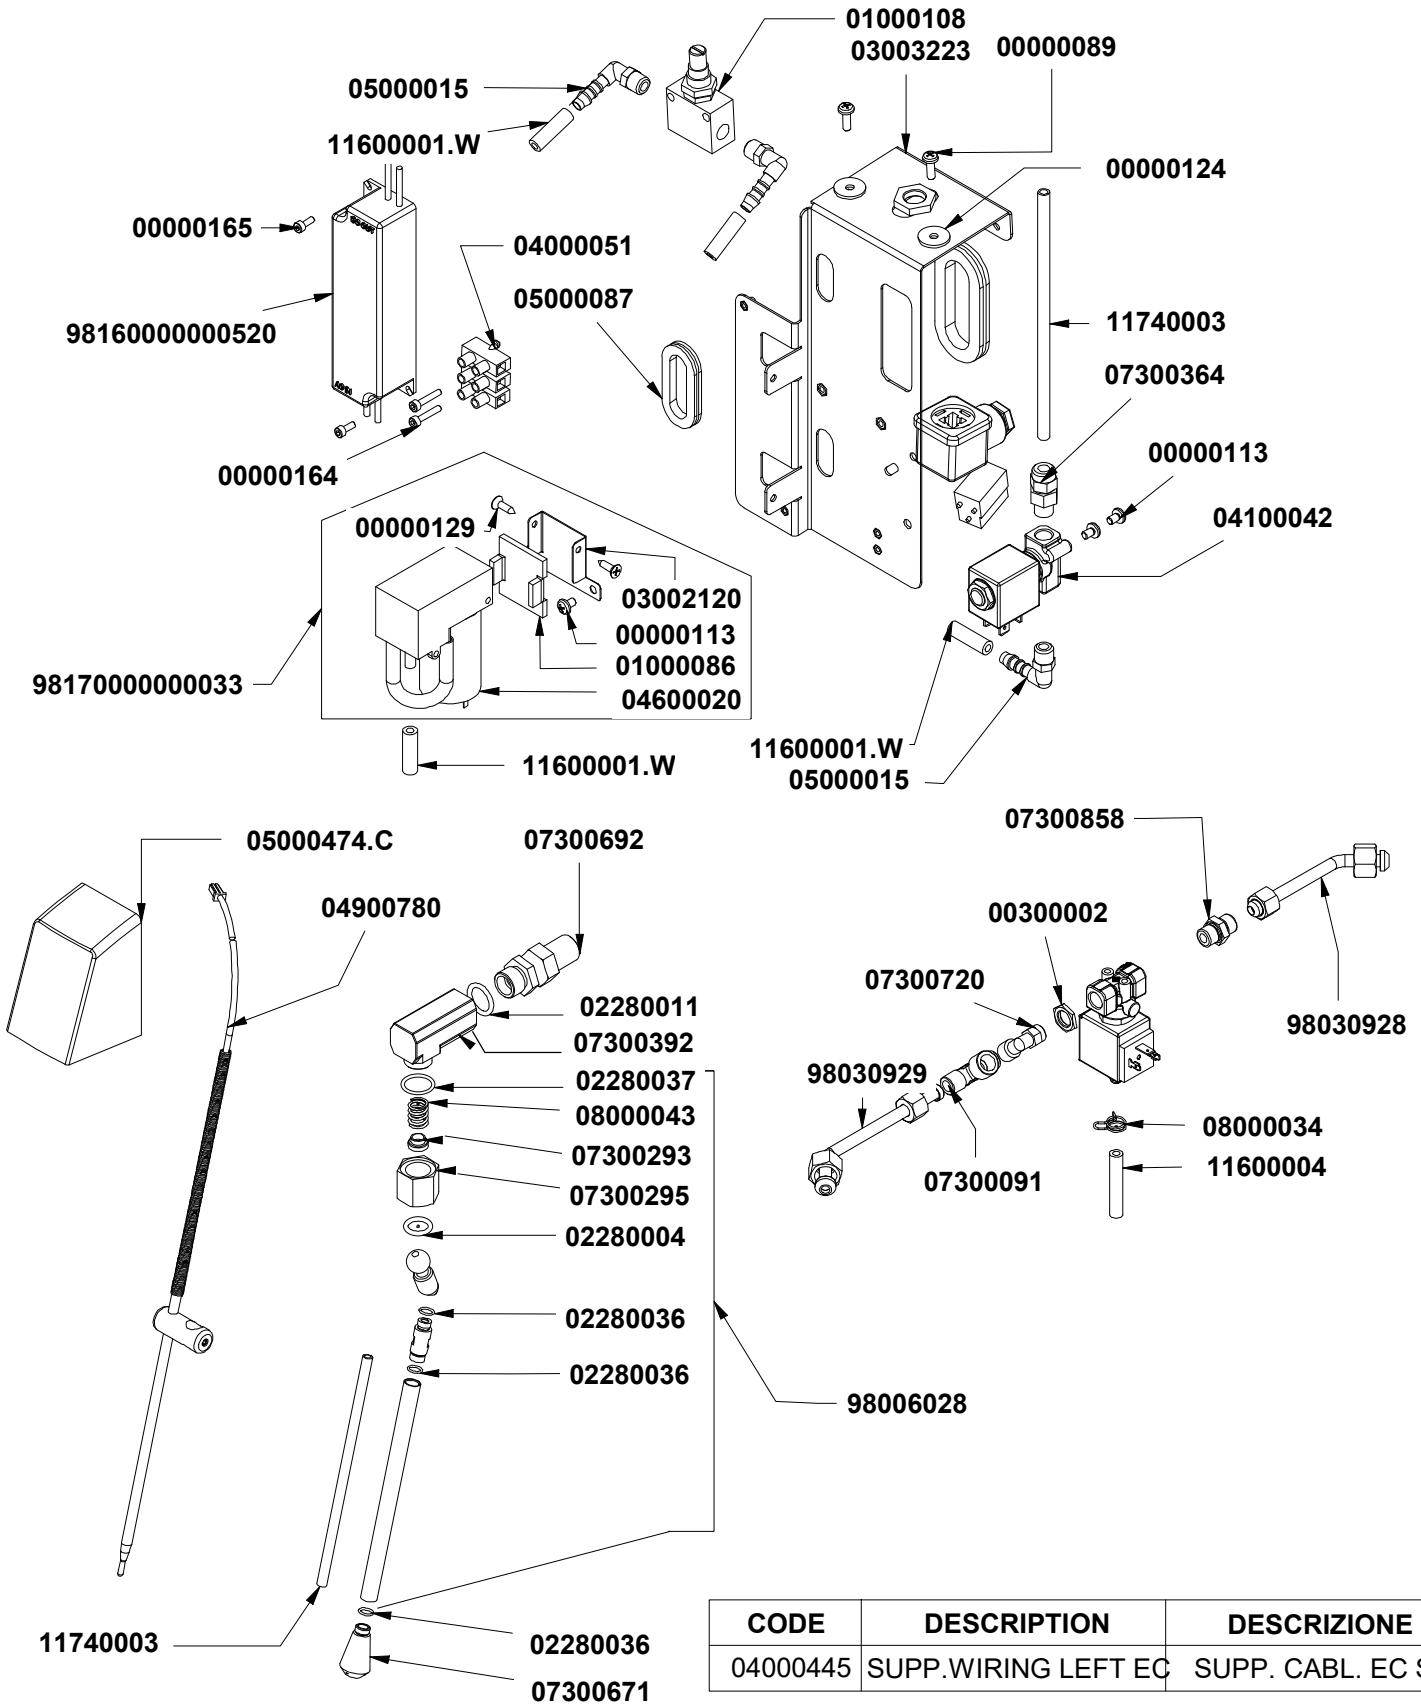

VERSIONE T3
T3 VERSION

COMPONENTI EASYCREAM
EASYCREAM PARTS